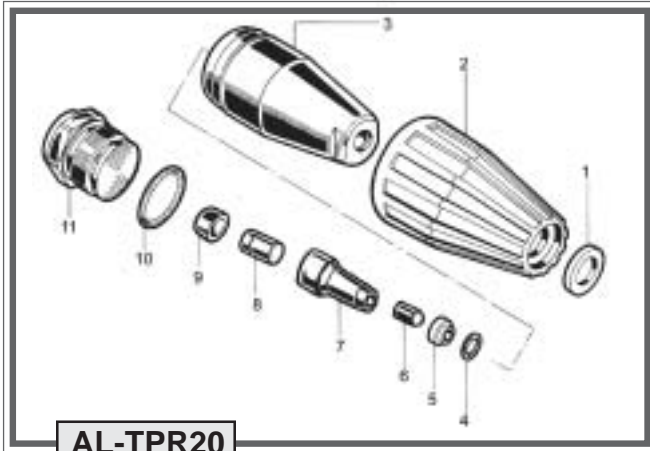

Turbo Nozzle Heads

AL-TPR20

POS	CODE	QTY	DESCRIPTION
↑	115-080041	1	∅ 1,30 insert
↑	115-080042	1	∅ 1,50 insert
2	115-130123	1	Protector
3	115-020082	1	Turbo nozzle body
4	105-060111	1	O-ring 106 70SH
5	114-160216	1	Nozzle seat
⌀	114-180331	1	∅ 1,30 nozzle
⌀	114-180332	1	∅ 1,50 nozzle
7	116-150602	1	Rotor
8	115-020702	1	Rotor weight
9	115-030601	1	Disk rotor
10	101-060149	1	O-ring 2071 70SH
↑↑	115-170020	1	Plug for ∅ 1,3 nozzle
↑↑	116-170021	1	Plug for ∅ 1,5 nozzle
116-650414	7	7	Repair kit

POS	CODE	QTY	DESCRIPTION
↑	114-080036	1	∅ 1,30 insert
↑	114-080037	1	∅ 1,50 insert
↑	114-080038	1	∅ 1,70 insert
2	114-130120	1	Protector
3	114-020073	1	Turbo nozzle body
4	114-060157	1	O-ring 3081 viton
⌀	114-170013	1	Plug ∅ 2,5 for ∅ 1,5 - ∅ 1,7 nozzle
⌀	114-170018	1	Plug ∅ 1,5 for ∅ 1,3 nozzle
6	005-060130	1	O-ring 2043 viton
7	114-010008	1	Housing for ceramic seat
8	114-160216	1	Nozzle seat
⌀	114-180331	1	∅ 1,30 nozzle
⌀	114-180332	1	∅ 1,50 nozzle
⌀	114-180333	1	∅ 1,70 nozzle
10	114-150601	1	Rotor
11	114-020701	1	Rotor weight
12	114-030600	1	Disk rotor
114-650413	8	8	Repair kit