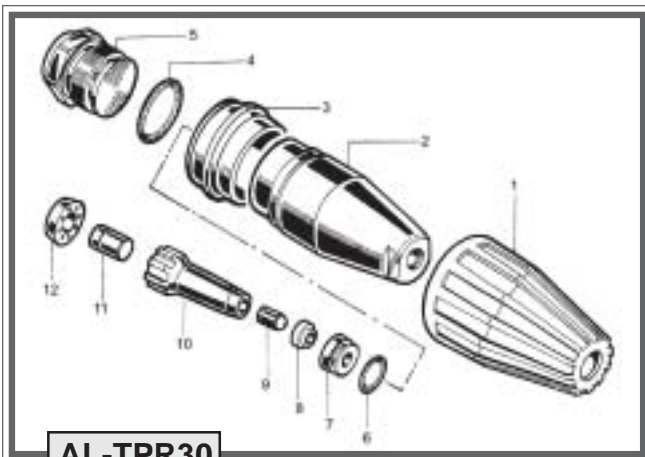

Turbo Nozzle Heads

POS	CODE	QTY	DESCRIPTION
↑	115-080041	1	∅ 1,30 insert
↑	115-080042	1	∅ 1,50 insert
2	115-130123	1	Protector
3	115-020082	1	Turbo nozzle body
4	105-060111	1	O-ring 106 70SH
5	114-160216	1	Nozzle seat
⌀	114-180331	1	∅ 1,30 nozzle
⌀	114-180332	1	∅ 1,50 nozzle
7	116-150602	1	Rotor
8	115-020702	1	Rotor weight
9	115-030601	1	Disk rotor
10	101-060149	1	O-ring 2071 70SH
↑↑	115-170020	1	Plug for ∅ 1,3 nozzle
↑↑	116-170021	1	Plug for ∅ 1,5 nozzle
116-650414	7	7	Repair kit

POS	CODE	QTY	DESCRIPTION
↑	114-080036	1	∅ 1,30 insert
↑	114-080037	1	∅ 1,50 insert
↑	114-080038	1	∅ 1,70 insert
2	114-130120	1	Protector
3	114-020073	1	Turbo nozzle body
4	114-060157	1	O-ring 3081 viton
⌀	114-170013	1	Plug ∅ 2,5 for ∅ 1,5 - ∅ 1,7 nozzle
⌀	114-170018	1	Plug ∅ 1,5 for ∅ 1,3 nozzle
6	005-060130	1	O-ring 2043 viton
7	114-010008	1	Housing for ceramic seat
8	114-160216	1	Nozzle seat
⌀	114-180331	1	∅ 1,30 nozzle
⌀	114-180332	1	∅ 1,50 nozzle
⌀	114-180333	1	∅ 1,70 nozzle
10	114-150601	1	Rotor
11	114-020701	1	Rotor weight
12	114-030600	1	Disk rotor
114-650413	8	8	Repair kit

POS	CODE	QTY	DESCRIPTION
1	119-130124	1	Protector
2	119-020083	1	Turbo nozzle body
⌀	119-080048	1	∅ 1,30 insert
⌀	119-080050	1	∅ 1,50 insert
⌀	119-080052	1	∅ 1,70 insert
4	114-060157	1	O-ring 3081 viton
5	119-170022	1	Plug ∅ 1,5 for ∅ 1,3 nozzle
5	119-170023	1	Plug ∅ 2,5 for ∅ 1,5 - ∅ 1,7 nozzle
6	005-060130	1	O-ring 2043 viton
7	114-010008	1	Housing for ceramic seat
8	114-160216	1	Nozzle seat
⌀	114-180331	1	∅ 1,30 nozzle
⌀	114-180332	1	∅ 1,50 nozzle
⌀	114-180333	1	∅ 1,70 nozzle
10	119-150603	1	Rotor
11	114-020701	1	Rotor weight
12	119-030602	1	Disk rotor
119-650418	8	8	Repair kit

AL-TPR30