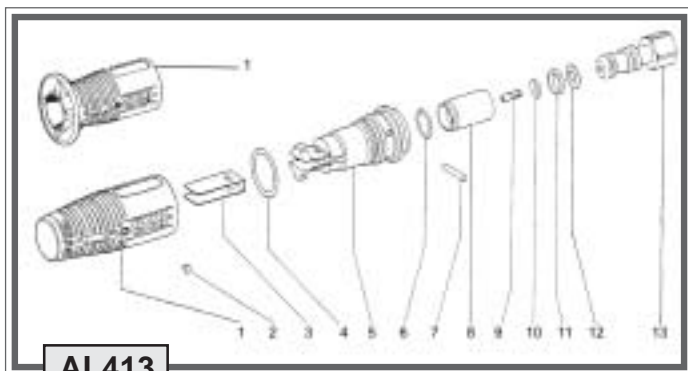

"T10" Heads

POS	CODE	QTY	DESCRIPTION
↑	106-100111	1	T10 head
	106-100114	1	T10P head
2	106-06030319	1	Dowel
3	106-030007	1	Diffuser guide
4	008-060127	1	O-ring 3087 70SH
5	106-020046	1	Body
5	106-020064	1	Body
6	012-060145	1	O-ring 15 x 1,5 70SH
7	106-160310	1	ø 3 x 23 mm pin
8	106-060024	1	Ring nut
9	106-18006076	1	Nozzle
10	102-060117	1	O-ring 108 70SH
11	106-000113	1	Back-up ring
12	101-060105	1	O-ring 9,3 x 2,4 70SH
13	106-030008	1	Diffuser
	106-650407	6	Repair kit

POS	CODE	QTY	DESCRIPTION
↑	106-100130	1	T10 head
	106-100131	1	T10P head
2	106-06030319	1	Dowel
3	106-030007	1	Diffuser guide
4	008-060127	1	O-ring 3087 70SH
5	106-020046	1	Body
5	106-020064	1	Body
6	012-060145	1	O-ring 15 x 1,5 70SH
7	106-160310	1	ø 3 x 23 mm pin
8	106-060024	1	Ring nut
9	106-18006076	1	Nozzle
10	102-060117	1	O-ring 108 70SH
11	106-000113	1	Back-up ring
12	101-060105	1	O-ring 9,3 x 2,4 70SH
13	101-000118	1	Back-up ring
14	106-030010	1	Diffuser
	106-650410	7	Repair kit

Turbo Nozzle Heads

AL-TPR20

POS	CODE	QTY	DESCRIPTION
↑	115-080041	1	∅ 1,30 insert
↑	115-080042	1	∅ 1,50 insert
2	115-130123	1	Protector
3	115-020082	1	Turbo nozzle body
4	105-060111	1	O-ring 106 70SH
5	114-160216	1	Nozzle seat
⌀	114-180331	1	∅ 1,30 nozzle
⌀	114-180332	1	∅ 1,50 nozzle
7	116-150602	1	Rotor
8	115-020702	1	Rotor weight
9	115-030601	1	Disk rotor
10	101-060149	1	O-ring 2071 70SH
↑↑	115-170020	1	Plug for ∅ 1,3 nozzle
↑↑	116-170021	1	Plug for ∅ 1,5 nozzle
116-650414	7	7	Repair kit