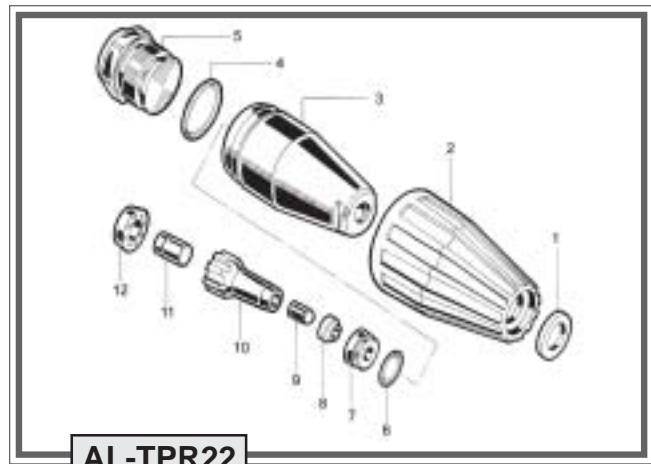

AL-TPR22

POS	CODE	QTY	DESCRIPTION
1	119-130124	1	Protector
2	119-020083	1	Turbo nozzle body
⌀	119-080048	1	∅ 1,30 insert
⌀	119-080050	1	∅ 1,50 insert
⌀	119-080052	1	∅ 1,70 insert
4	114-060157	1	O-ring 3081 viton
5	119-170022	1	Plug ∅ 1,5 for ∅ 1,3 nozzle
5	119-170023	1	Plug ∅ 2,5 for ∅ 1,5 - ∅ 1,7 nozzle
6	005-060130	1	O-ring 2043 viton
7	114-010008	1	Housing for ceramic seat
8	114-160216	1	Nozzle seat
⌀	114-180331	1	∅ 1,30 nozzle
⌀	114-180332	1	∅ 1,50 nozzle
⌀	114-180333	1	∅ 1,70 nozzle
10	119-150603	1	Rotor
11	114-020701	1	Rotor weight
12	119-030602	1	Disk rotor
119-650418	8	8	Repair kit