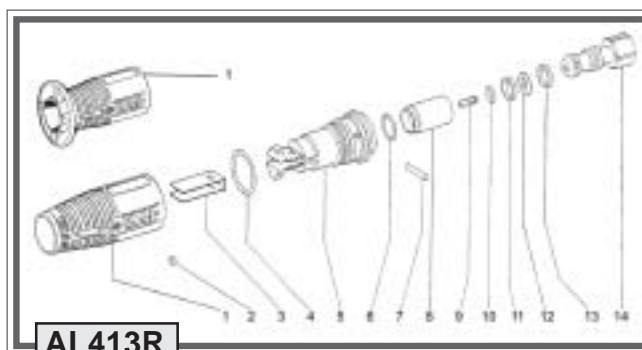

"T10" Heads

POS	CODE	QTY	DESCRIPTION
↑	106-100111	1	T10 head
	106-100114	1	T10P head
2	106-06030319	1	Dowel
3	106-030007	1	Diffuser guide
4	008-060127	1	O-ring 3087 70SH
5	106-020046	1	Body
5	106-020064	1	Body
6	012-060145	1	O-ring 15 x 1,5 70SH
7	106-160310	1	ø 3 x 23 mm pin
8	106-060024	1	Ring nut
9	106-18006076	1	Nozzle
10	102-060117	1	O-ring 108 70SH
11	106-000113	1	Back-up ring
12	101-060105	1	O-ring 9,3 x 2,4 70SH
13	106-030008	1	Diffuser
	106-650407	6	Repair kit

POS	CODE	QTY	DESCRIPTION
↑	106-100130	1	T10 head
	106-100131	1	T10P head
2	106-06030319	1	Dowel
3	106-030007	1	Diffuser guide
4	008-060127	1	O-ring 3087 70SH
5	106-020046	1	Body
5	106-020064	1	Body
6	012-060145	1	O-ring 15 x 1,5 70SH
7	106-160310	1	ø 3 x 23 mm pin
8	106-060024	1	Ring nut
9	106-18006076	1	Nozzle
10	102-060117	1	O-ring 108 70SH
11	106-000113	1	Back-up ring
12	101-060105	1	O-ring 9,3 x 2,4 70SH
13	101-000118	1	Back-up ring
14	106-030010	1	Diffuser
	106-650410	7	Repair kit

Turbo Nozzle Heads

AL-TPR20

POS	CODE	QTY	DESCRIPTION
↑	115-080041	1	∅ 1,30 insert
↑	115-080042	1	∅ 1,50 insert
2	115-130123	1	Protector
3	115-020082	1	Turbo nozzle body
4	105-060111	1	O-ring 106 70SH
5	114-160216	1	Nozzle seat
⌀	114-180331	1	∅ 1,30 nozzle
⌀	114-180332	1	∅ 1,50 nozzle
7	116-150602	1	Rotor
8	115-020702	1	Rotor weight
9	115-030601	1	Disk rotor
10	101-060149	1	O-ring 2071 70SH
↑↑	115-170020	1	Plug for ∅ 1,3 nozzle
↑↑	116-170021	1	Plug for ∅ 1,5 nozzle
116-650414	7	7	Repair kit